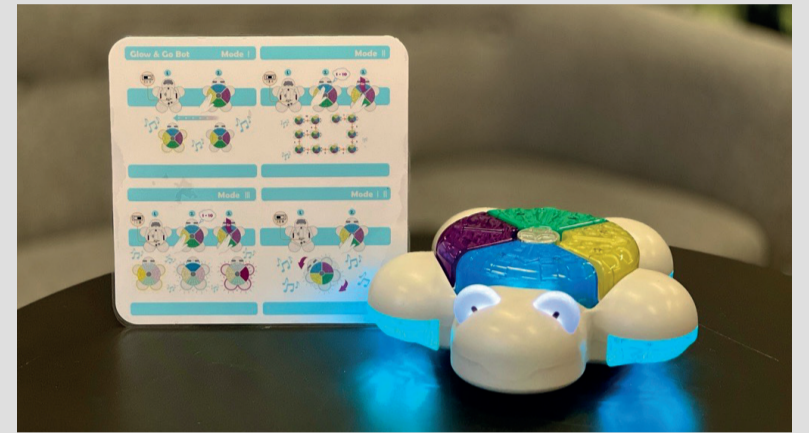

# Træn teknologiforståelse med GLOW & GO BOT

Den charmerende og interaktive robot, der er udformet som en skildpadde, er nem for børnene at styre med piletasterne på ryggen af robotten. Skildpaddens lysende funktioner, lydeffekter og mulighed for programmering indbyder til leg og læring med teknologi og fantasi.

## Målgruppe og anvendelse

Glow & Go Bot kan både bruges af børn i børnehaven og elever i indskolingen.

### Daginstitutionen

Brug Glow & Go Bot til at arbejde med krop, sanser og bevægelse. Robottens langsomme bevægelser og store knapper gør den ideel til legende aktiviteter, hvor børnene kan interagere og samarbejde.

Eksempler:

- Indstil skildpadden til at danse, mens den afspiller musik og blinker i skildpaddeskjoldets mange farver.
- Fortæl eventyr med robotten som hovedperson eller skab fantasifulde stier og landskaber, der giver børnene mulighed for at udvikle deres sprog, kreativitet og samarbejdsevner på en sjov og engagerende måde.